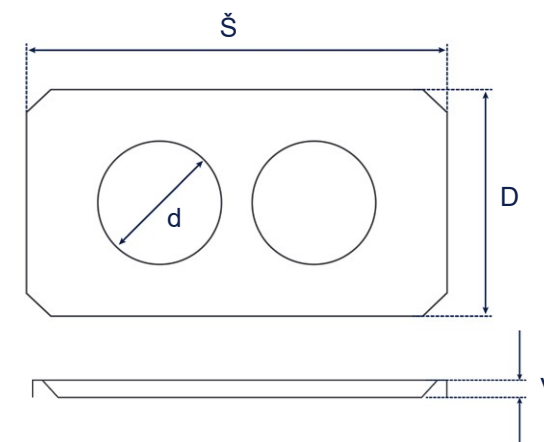

## Elmasonic pribor – ulošci

Poklopac za umetanje

- od nehrđajućeg čelika i s dva gumena prstena
- za postavljanje na ultrazvučni uređaj za čišćenje
- za dvije posude za čišćenje ili staklenke za čišćenje

	30	80	100	120	60	150	180	300
Broj za narudžbu	2070300000				2070930000			
Vanjske dimenzije Š/D/V (mm)	270/170/15				330/180/15			
Promjer provrta d (mm)	95							
Vanjski promjer gumenog prstena d <sub>R</sub> (mm)	100							
Odgovara za								
• Elmasonic Easy	1 x		2 x	2 x	1 x		2 x	3 x
• Elmasonic Med	1 x		2 x	2 x	1 x		2 x	3 x
• Elmasonic Select	1 x	2 x	2 x	2 x	1 x	3 x	2 x	3 x
• Elmasonic S	1 x	2 x	2 x	2 x	1 x	3 x	2 x	3 x

### Dimenzije

Poklopac za umetanje

Gumeni prsten

Slike su samo za ilustraciju i nisu točne u mjerilu.

Tehnički podaci služe kao vodič i podložni su tolerancijama u vezi s proizvodnjom. Ispravan rad može se jamčiti samo ako se koriste originalni Elma uređaji